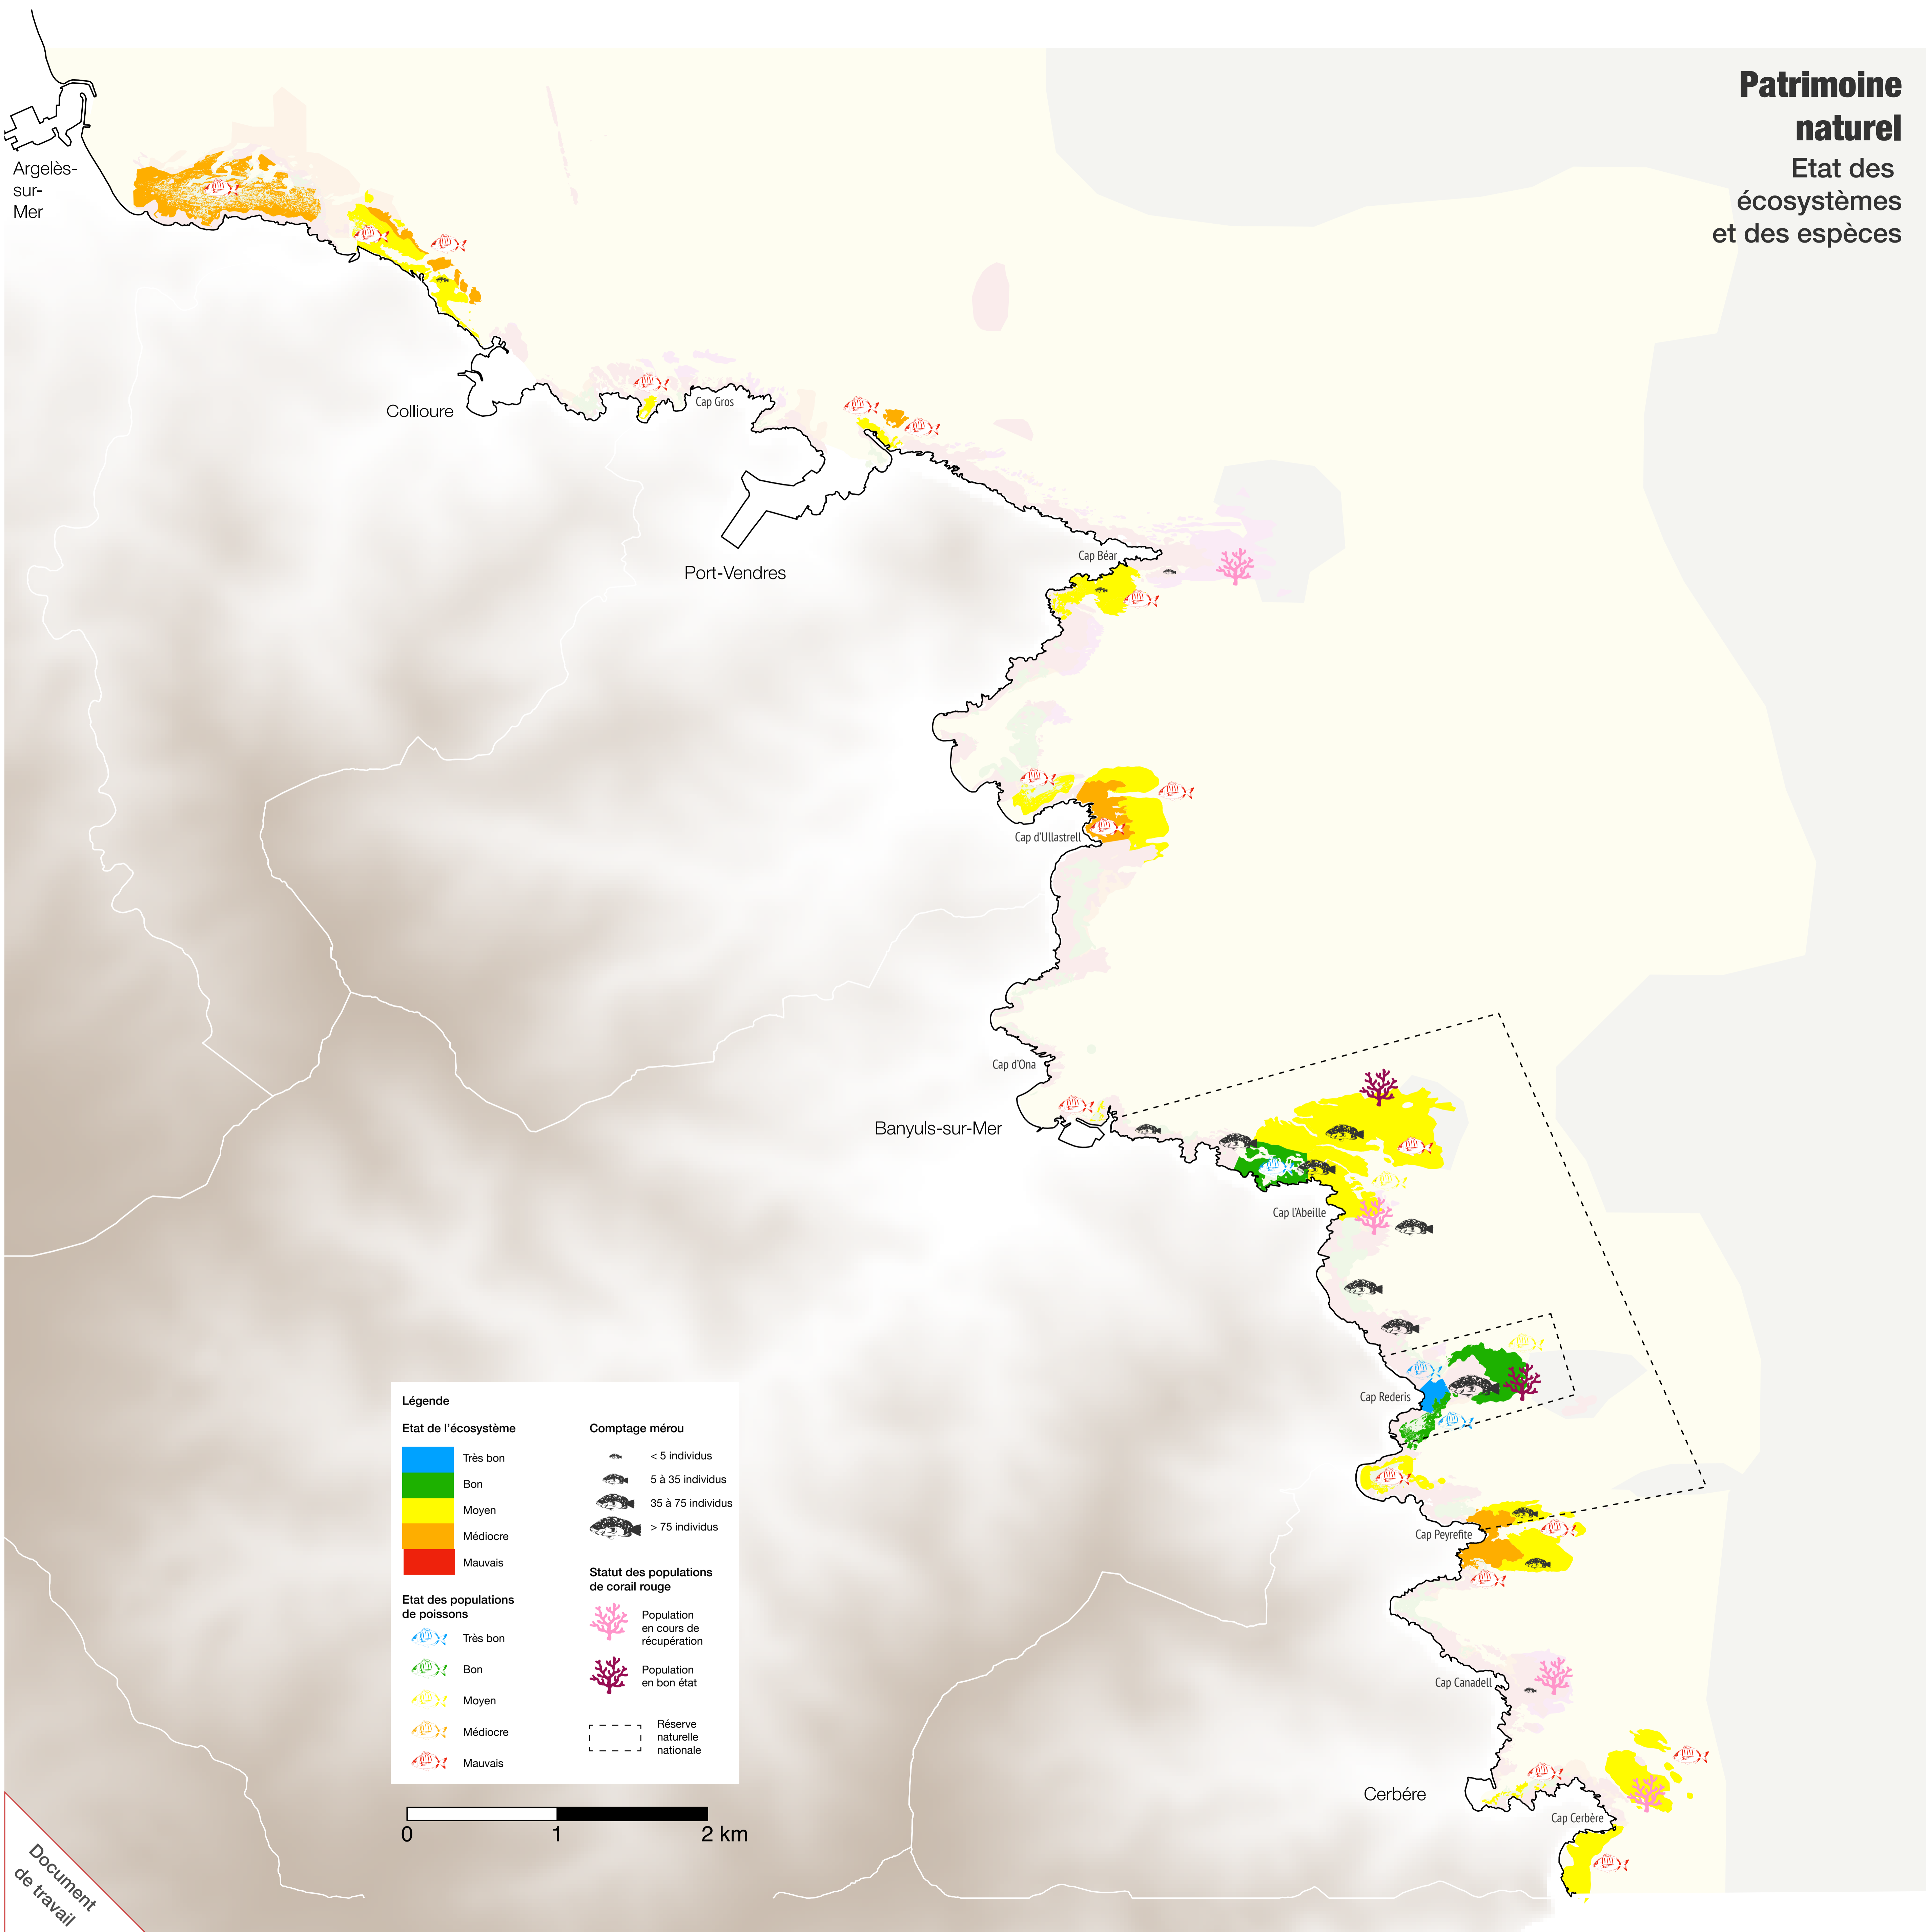

# Patrimoine naturel

## Etat des écosystèmes et des espèces

**Légende**

<b>Etat de l'écosystème</b>		<b>Comptage mérou</b>	
	Très bon		< 5 individus
	Bon		5 à 35 individus
	Moyen		35 à 75 individus
	Médiocre		> 75 individus
	Mauvais		
<b>Etat des populations de poissons</b>		<b>Statut des populations de corail rouge</b>	
	Très bon		Population en cours de récupération
	Bon		Population en bon état
	Moyen		
	Médiocre		
	Mauvais		Réserve naturelle nationale