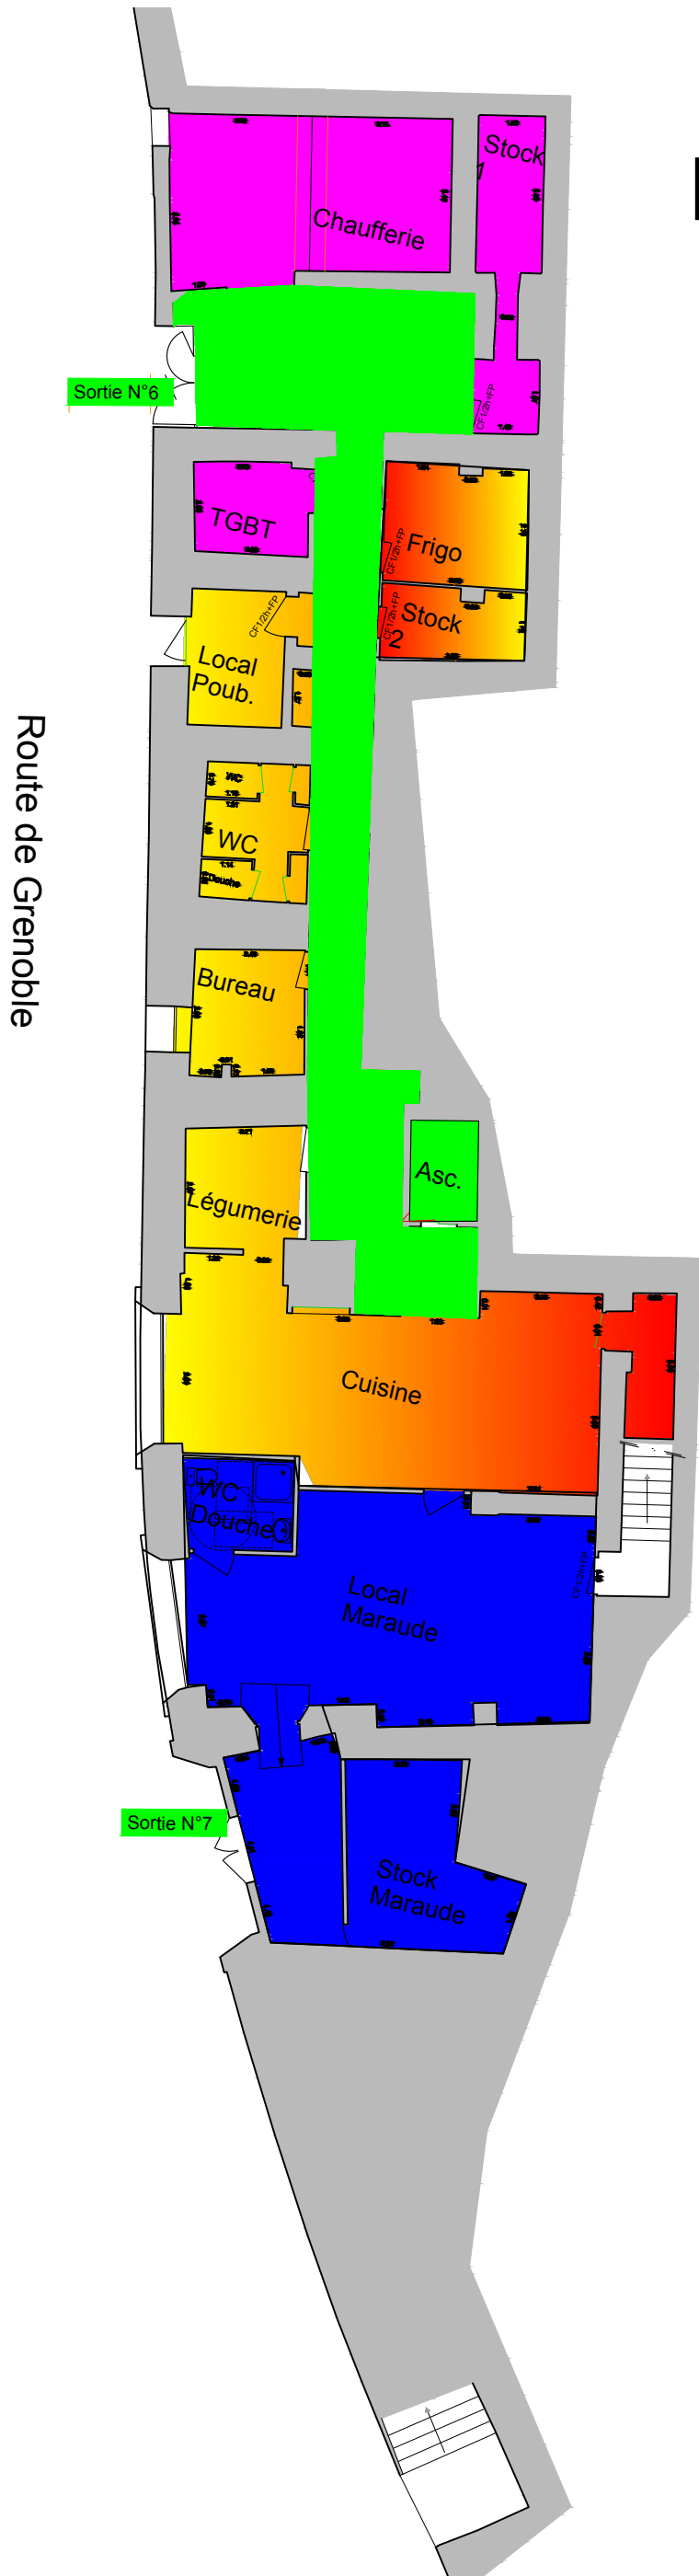

Rez de chaussée bas

	Usages : Locaux techniques, stock Utilisateurs : Les Terrasses solidaires Effectifs : 0p Accès: Restreint
	Usages : Circulation Utilisateurs : Communs Refuges Solidaires Effectifs : Accès: Restreint, Stockage interdit
	Usages: Local poubelles stock, bureau, légumerie, cuisine Utilisateurs : Refuge solidaire Effectifs: 5p personnel, pas de public Accès: Restreint
	Usages: local maraude (réunions), stock, ateliers Utilisateurs : Maraude Refuge solidaire / EKO! Effectifs: 19p Accès: Restreint /Public